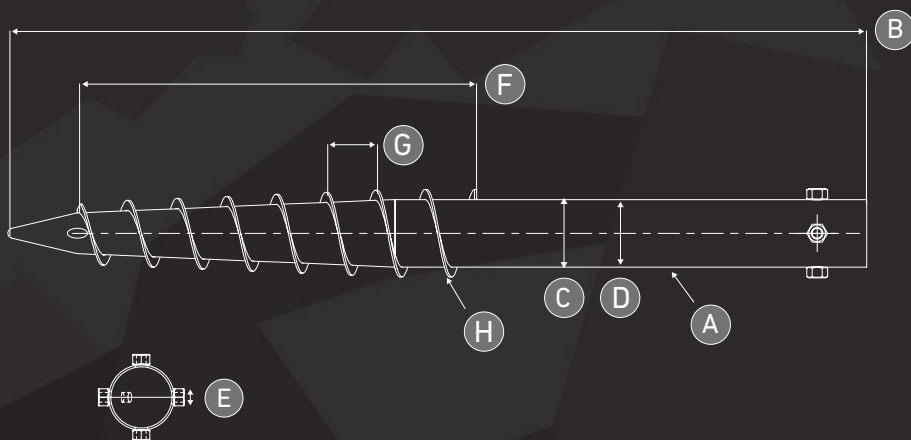

RÖRSKRUV

NYA LÄNGDER
BREDARE MIDJA
FÖRLÄNGD HELIX

Rörskruv passar perfekt för snabba, permanenta eller temporära montage av både runda och fyrkantiga stolpar vid förankring av t.ex. stängsel och skyltar. Smidig fixering med fyra bultar.

KRINNER
Rätt fundament

Rörskruv

Rörskruv 67

Rörskruv
76x1200

Art nr		21097	21096	
A	Godstjocklek	2	4	mm
B	Längd	865	1200	mm
C	Yttre diameter	68	76	mm
D	Inre diameter	64	68	mm
E	Gängdimension	M12		mm
F	Längd på gängor	400	550	mm
G	Avstånd mellan gängor	50		mm
H	Höjd på gängor	10		mm

Användningsområden

 facebook.com/rightfoundation

 instagram.com/krinnernordic

Galvanisering	EN 1461
Tolerans	DIN ISO 2768 - cK
Skärningar	DIN EN ISO 9013 - 231
Svetsning	ISO 13920 - B

KRINNER
Rätt fundament